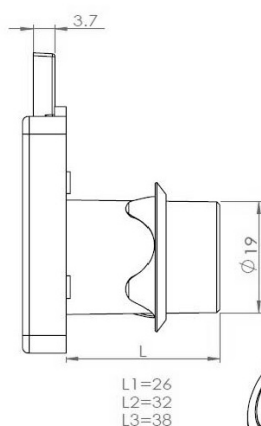

PRODUCT SHEET

Description:

Rim Lock 850, $\varnothing 19 \times 32$ mm, Drawer, NPL, CK SISO

Item number:

14.01.081-0

Units	Box	Carton	HS Code	Barcode
Pcs.	12	120	8301300000	
				5704866032674

SISO A/S

Mileparken 11
DK-2740 Skovlunde
Denmark
VAT: DK 24786013