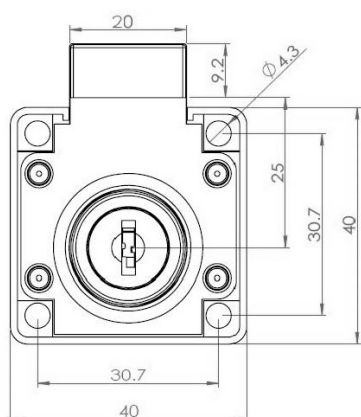

PRODUCT SHEET

Description:

Rim Lock 850, $\varnothing 19 \times 32$ mm, Drawer, NPL, CK SISO

Item number:

14.01.081-0

Units	Box	Carton	HS Code	Barcode
Pcs.	12	120	8301300000	
				5704866032674

SISO A/S

Mileparken 11
DK-2740 Skovlunde
Denmark
VAT: DK 24786013